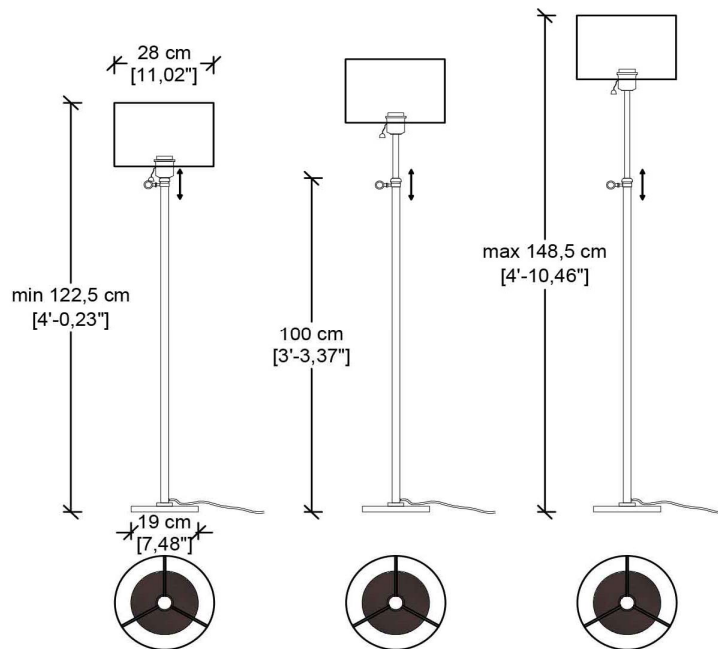

Codice articolo: E202

Finitura: Customizzabile

Materiale: Ottone

Misure: 19 x 28 x H min 122,5 cm

H max 148,5 cm

Ambiente utilizzo: Interni

Scala 1/20

Carta A4

Luce:	Indiretta
Lampadina:	E 27 - Max 40W
Alimentazione:	220-240V
Grado IP:	20
Classe:	II

IP20

UL available upon request (with upcharge)

NB: finitura customizzabile